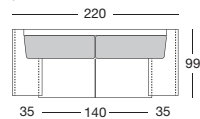

BARBORA

Sedacia zostava klasických tvarov s vyšším operadlom. Masívne drevené nohy. 3-Pohovku je možné objednať aj s roztáhovacím mechanizmom.

vlnocová pružina
farebné prevedenie nôh

wenge orech čerešňa prírodné strieborné

GKT
Pre lepšie sedenie.

BARBORA

/ BIBIANA - BARBORA

3P

2P

3F

KR

BIBIANA