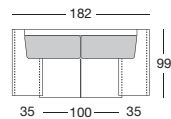

BARBORA

Sedacia zostava klasických tvarov s vyšším operadlom. Masívne drevené nohy. 3-Pohovku je možné objednať aj s roztáhovacím mechanizmom.

vlnocová pružina
farebné prevedenie nôh

wenge orech čerešňa prírodné strieborné

GKT
Pre lepšie sedenie.

BARBORA

/ BIBIANA - BARBORA

3P

2P

3F

KR

BIBIANA

BARBORA

TAB

2P + ROH + 3P

2P + ROH + 3F

1P + ROH + 3P

1P + ROH + 3F